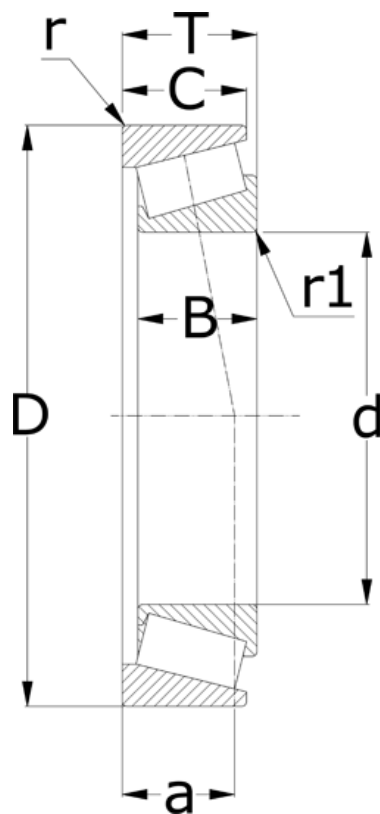

Varenummer: 5715050090022
Beskrivelse: NSK Konisk rulleleje 30210 J

Mål

= -	T = 21.75
a = 19.6	
B = 20	
C = 17	
d = 50	
D = 90	
r = 1.5	
r1 = 1.5	